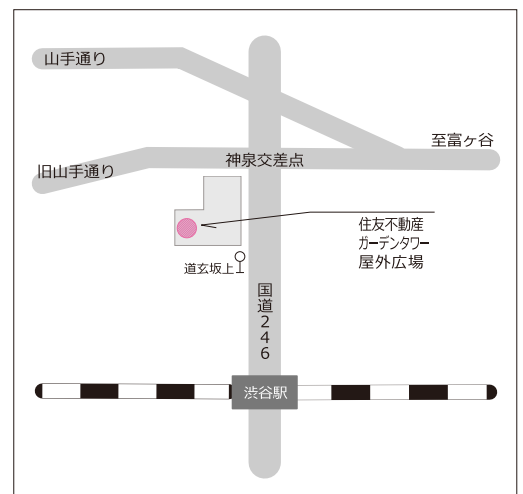

NANPEIDAI FLEA MARKET 2018

南平台町 蚤の市

日本各地より
アンティークや古道具
古家具、古布、レトロ雑貨
クラフト作品
お花や有機野菜まで
個性豊かな
ショップが集結します

4/22 (日) 終了しました

5/27 (日)

5/27 : ゲスト
音楽と動物マリオネットを
操るパフォーマンス
ナカタマリオネット事務所さん

6/24 (日)

7/22 (日)

■時間 11:00 - 16:00 雨天中止

■場所 住友不動産渋谷ガーデンタワー屋外広場
渋谷区南平台町 16-17

渋谷駅から東急バスで1つ目
「道玄坂上」下車 徒歩 30 秒

主催

渋谷南平台町会

協力 読売新聞